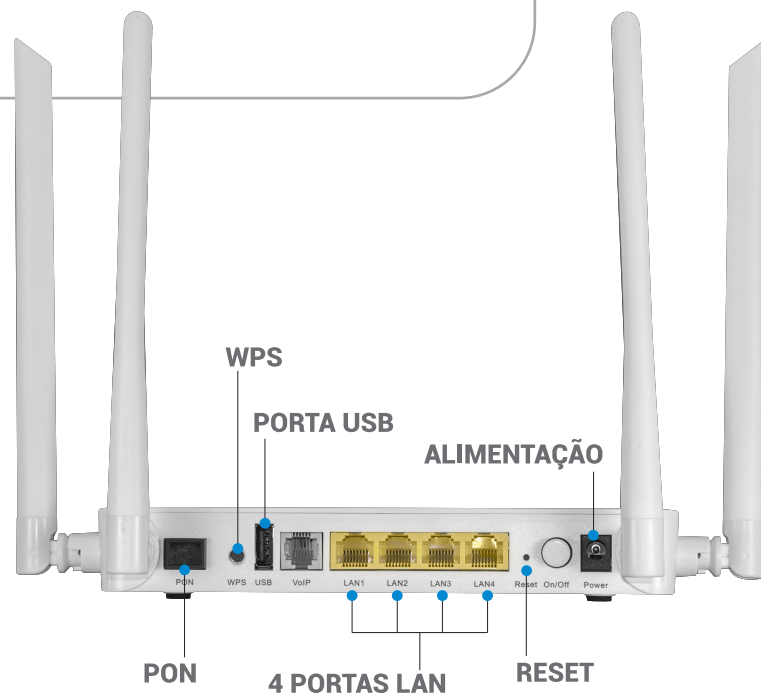

ONU GPON 1200 Mbps

A ONU GPON 1200AC Greatek é ideal para provedores com planos acima de 100Mb que procuram um produto capaz de entregar qualidade, desempenho e segurança na conexão.

Dual Band
2.4 GHz / 5 GHz

4x Portas
Gigabit

Preset
inteligente

MU-MIMO

Full
IPV6

Wi-Fi
inteligente

Rede de
visitantes

GONUAC001

● Especificações técnicas

Interface: LAN 4 Portas Gigabit Ethernet 10/100/1000 Mbps
VoIP 1 Porta
USB 1 Porta
WPS Sim

Wifi: Padrão - IEEE 802.11b/g/n
IEEE 802.11a/ac

Taxa de Transmissão: 2.4GHz: 300 Mbps
5GHz: 867 Mbps

Antenas: 4 antenas -xas de 5dBi

Distância: 20km

Conector: SC/APC

Protocolos: ITU-T G.984/988 IEEE 802.1D,
Spanning Three IEEE 802.1Q, VLAN
IGMP v1/v2/v3
IEEE 802.1w, RSTP
ITU-T Y.1291

VoIP: SIP

Modo de acesso: PPPoe e Bridge

Gerenciamento: OMCI, TR-069 ou Remoto