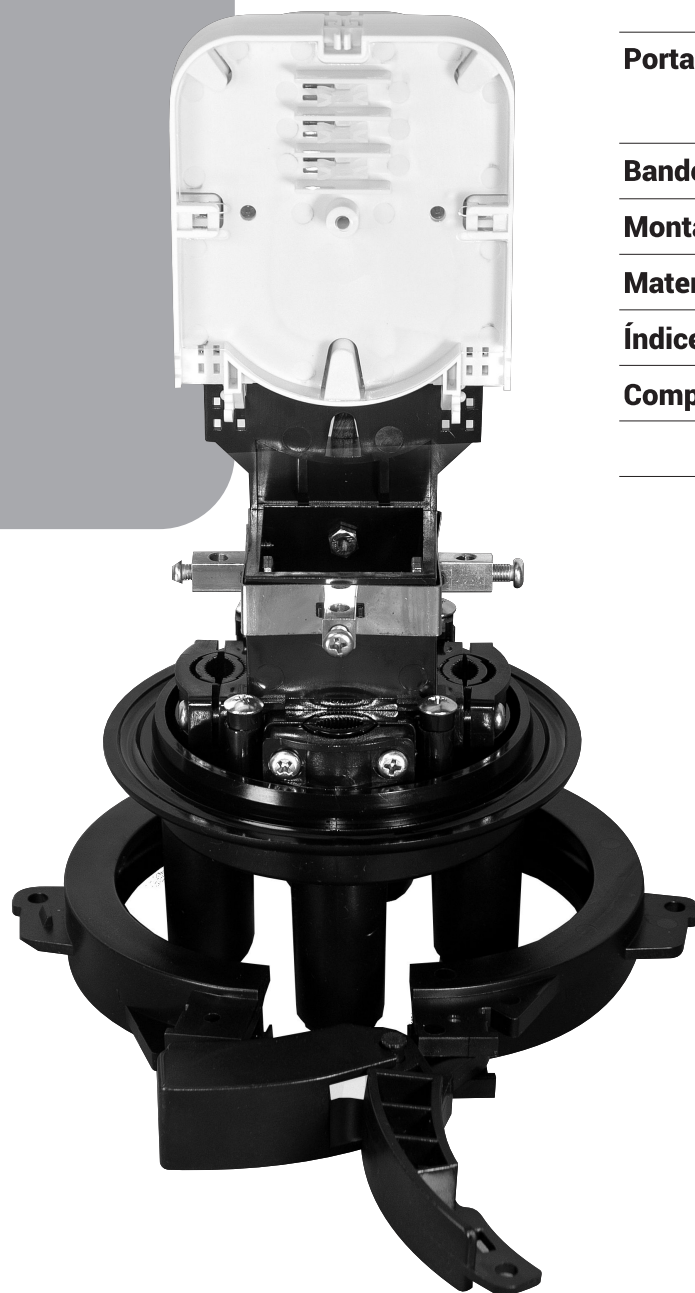

CEO**12F048**

● **IP68**

# Caixa de Emenda Óptica

Com 2 bandejas de 12 FO  
Expansível até 48 FO

Até 48 fusões ópticas

---

Suporte para 4 bandejas

---

Índice de proteção IP68

● Com suporte cordoalha

## ● ESPECIFICAÇÃO TÉCNICA

**Portas:** 1 Porta oval para entrada dos cabos sem sangria

3 Portas circulares de 18mm

**Bandeja:** Capacidade máxima para até 4 bandejas de 12 fibras

**Montagem:** Aérea (horizontal) e em postes

**Material:** Composto PP resistente com proteção UV

**Índice de Proteção:** IP68

**Componentes:** Cabeçote • Junta de vedação • Bandejas

Abraçadeira de fechamento • Cúpula

**Suporte:** whatsapp 12 9 9100 6131  
suporte@greatek.com.br  
www.greatek.com.br