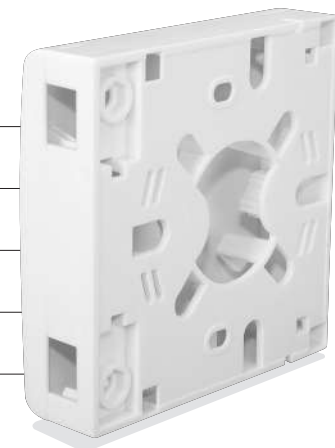

PTO2**FO**002

Ponto de Terminação Óptica para 2 fibras

2 portas de entrada e saída
Instalação rápida

Tamanho: 130x84x25mm

Peso: 0,065kg

Portas: 2 (duas)

Material: ABS

Suporte: whatsapp 12 9 9100 6131
suporte@greatek.com.br
www.greatek.com.br