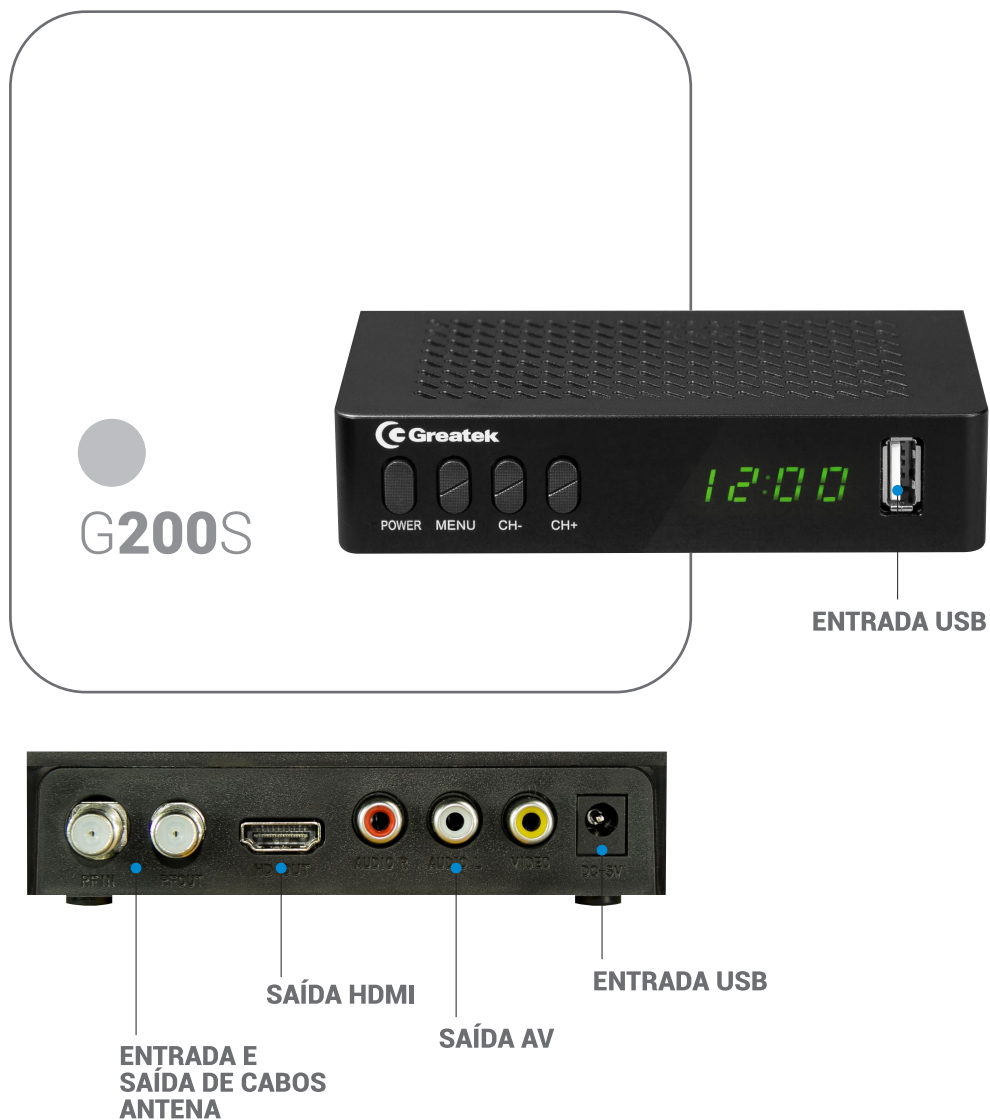

Conversor e Gravador Digital G200S

Para sinais terrestres

G200S

Busca de canais automática

Filtro 4G

Sistema multimídia

Time shift

Imagens Full HD

ESPECIFICAÇÃO TÉCNICA

HARDWARE

Compatibilidade: ISDB-T, HD e FullHD

Resolução: 480p a 1080p

Formato da tela: 4:3, 16:9 Pan&Scan e Caixa

Conexões: Antena, HDMI, AV, USB e Alimentação

Botões: Liga/Desliga, 0Menu, CH+ e CH-

Função EPG: Sim

Idioma do Menu: Português

OUTROS

Alimentação: 5 VDC

Consumo: 2A

Peso do produto: 95g

Suporte: whatsapp 12 9 9100 6131
suporte@greatek.com.br
www.greatek.com.br

Greatek