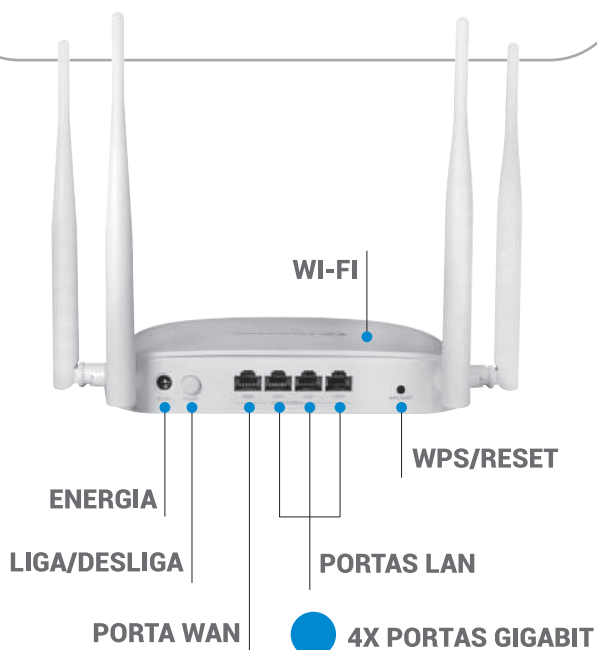

GWR-1200AC

Antenas **Beamforming**

Roteador Wi-Fi de alta velocidade

Dual Band
2.4 GHz / 5 GHz

4x Portas
Gigabit

Preset
inteligente

MU-MIMO

Full
IPV6

Wi-Fi
inteligente

Rede de
visitantes

FUNÇÃO MESH

GWR-1200AC

HARDWARE

Padrões Wireless
2.4GHz: IEEE802.11n, IEEE802.11g, IEEE 802.11b
5.0GHz: 802.11ac, IEEE 802.11n, IEEE 802.11a IEEE802.3, IEEE802.3u, IEEE802.3ab

INTERFACE

LAN: 3 x 10/100/100/1000M Auto MDI/MDIX porta RJ45

WAN: 1 x 10/100/100/1000M Auto MDI/MDIX porta RJ45

Leds: Status • Botões: WPS / Reset

Fonte de Alimentação: 12V / 1A

Antenas: 4 antenas fixas de 5dBi