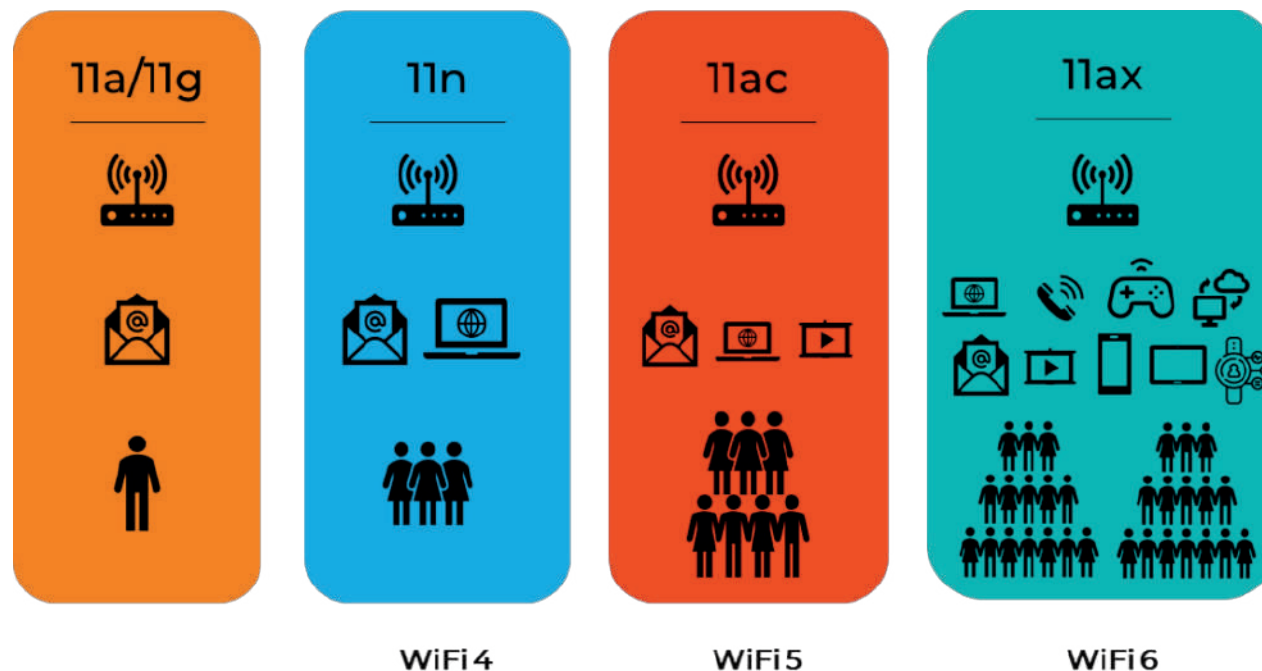

Suporte: whatsapp 12 9 9100 6131
suporte@greatek.com.br
www.grupogreatek.com.br

Greatek

Wi-Fi 6

Desenvolvido para aliviar o congestionamento da rede e fornecer maior capacidade.

- **Maior velocidade;**
- **Menor Interferência;**
- **Maior número de Dispositivos Conectados;**
- **Economia de Energia.**

TWT (Target Wake Time)

Tecnologia que ajuda a reduzir o consumo de bateria dos dispositivos com a gestão inteligente entre roteador e dispositivos conectados.

MU-MIMO

Melhor rendimento e eficiência de toda a rede Wi-Fi.

Beamforming

Direcionamento inteligente do sinal de Wi-Fi, para dispositivos específicos, mesmo que estejam mais distantes.

TR-069

Protocolo de gerenciamento remoto usado para facilitar a comunicação entre dispositivos.